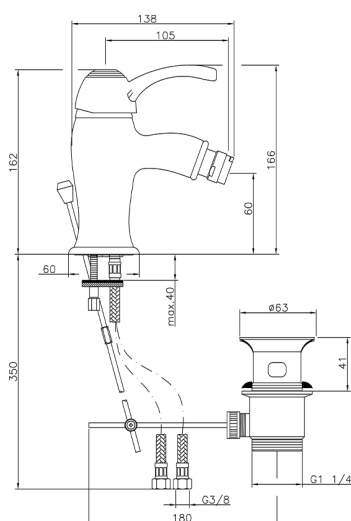

Miscelatore monocomando bidet VICTORIAN_VM000550

MODELLO **VM000550**

Miscelatore monocomando bidet, con scarico automatico 1"1/4, flex inox G.3/8"

FINITURE DISPONIBILI

-  **21** 21 Cromo
-  **27** 27 Vecchio Bronzo
-  **2A** 2A Nichel Satinato Spazzolato
-  **2G** 2G Oro Antico
-  **2W** 2W Oro Spazzolato

CARATTERISTICHE

Ricambio Cartuccia **ZZ95273000**

Cartuccia Monocomando 40 mm

2025-04-03