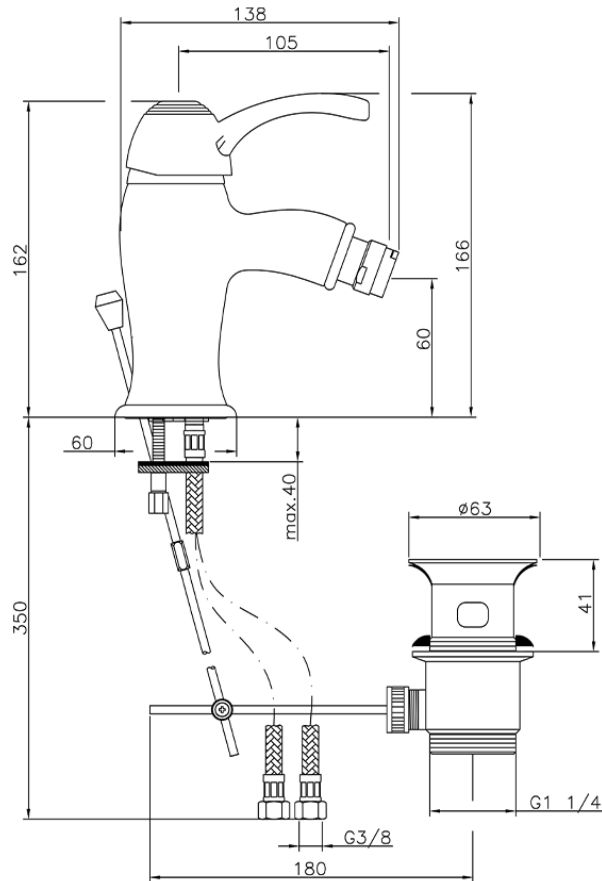

Miscelatore monocomando bidet VICTORIAN_VM000550

VM000550

<http://www.huberitalia.com/miscelatore-monocomando-bidet-victorian-vm000550>

2025-04-04