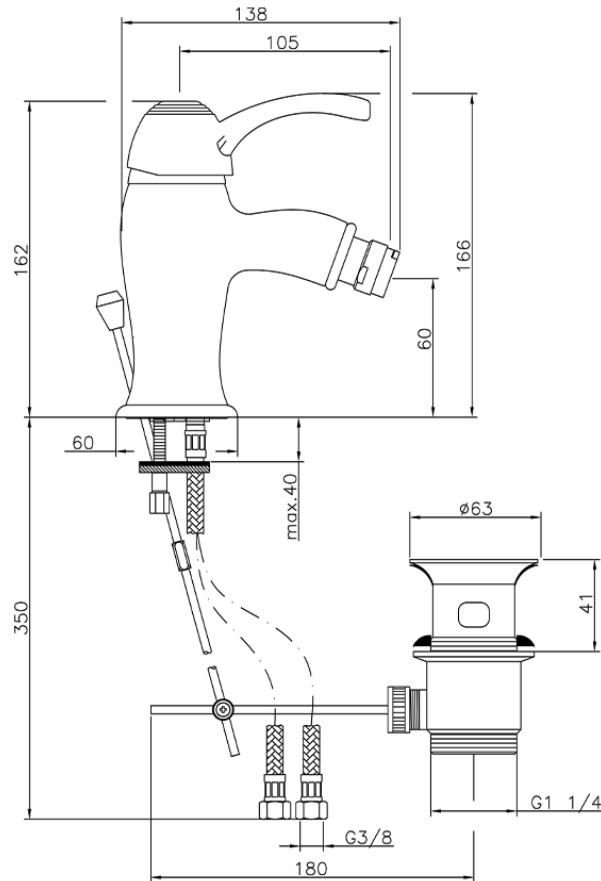

## Miscelatore monocomando bidet VICTORIAN\_VM000550

VM000550

<http://www.huberitalia.com/miscelatore-monocomando-bidet-victorian-vm000550>

2025-04-04