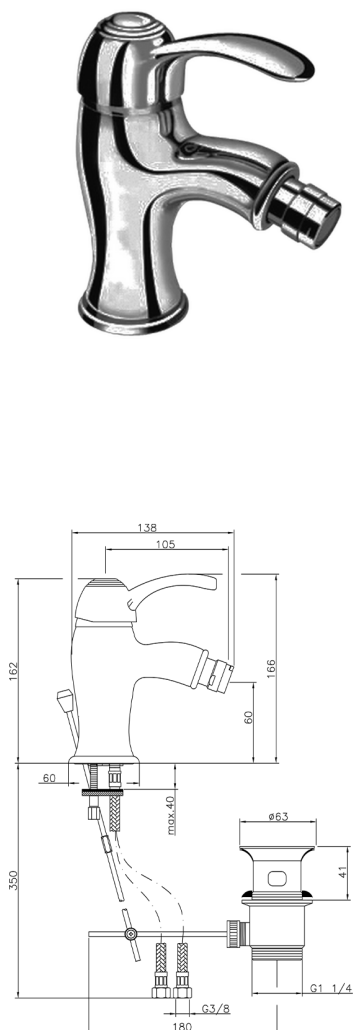

Miscelatore monocomando bidet VICTORIAN_VM000550

MODELLO **VM000550**

Miscelatore monocomando bidet, con scarico automatico 1"1/4, flex inox G.3/8"

FINITURE DISPONIBILI

-  **21** 21 Cromo
-  **27** 27 Vecchio Bronzo
-  **2A** 2A Nichel Satinato Spazzolato
-  **2G** 2G Oro Antico
-  **2W** 2W Oro Spazzolato

CARATTERISTICHE

Ricambio Cartuccia **ZZ95273000**

Cartuccia Monocomando 40 mm

2025-04-05