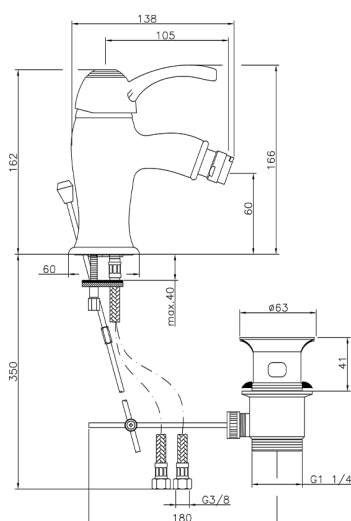

## Miscelatore monocomando bidet VICTORIAN\_VM000550

MODELLO **VM000550**

Miscelatore monocomando bidet, con scarico automatico 1"1/4, flex inox G.3/8"

### CARATTERISTICHE

Ricambio Cartuccia **ZZ95273000**

**Cartuccia Monocomando 40 mm**

2025-04-04