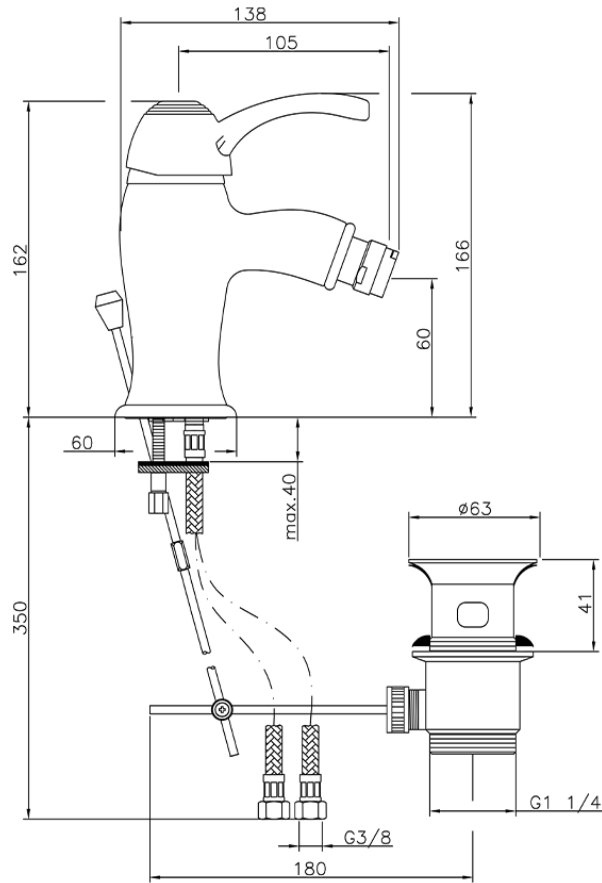

Miscelatore monocomando bidet VICTORIAN_VM000550

VM000550

<http://www.huberitalia.com/miscelatore-monocomando-bidet-victorian-vm000550>

2025-04-01