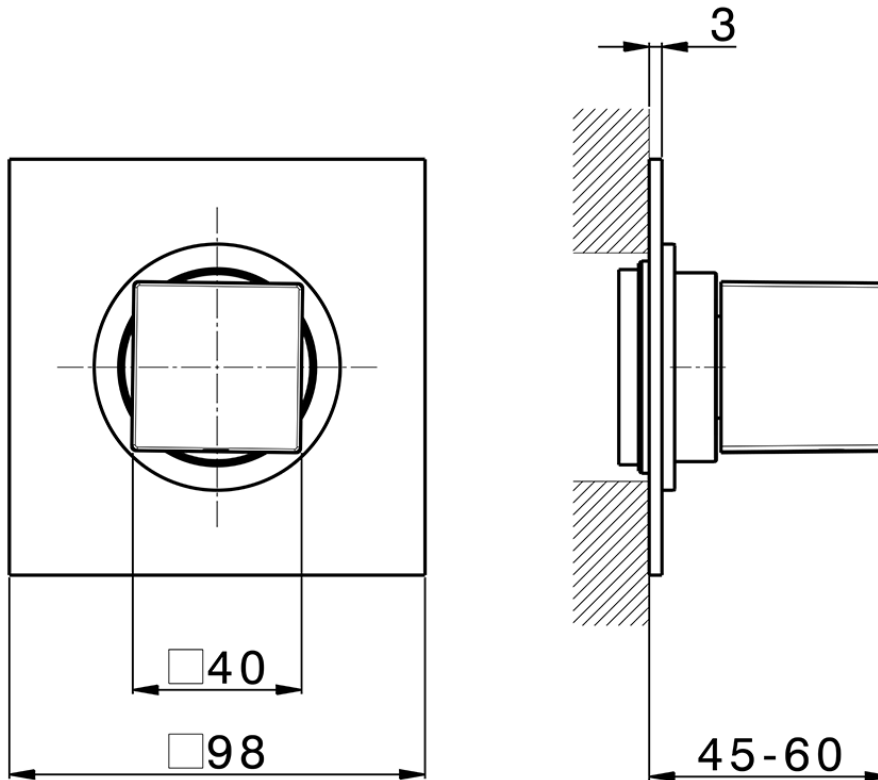

Parte esterna rubinetto NUOVA EGO_NE003310

NE003310

<http://www.huberitalia.com/parte-esterna-rubinetto-nuova-ego-ne003310>

2025-04-04