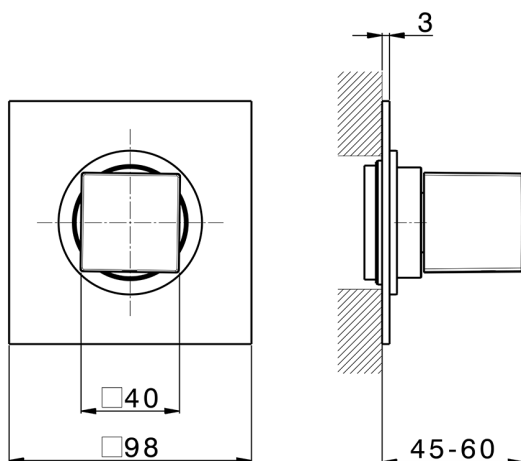

CARATTERISTICHE

Installazione **Incasso**
Parti Incasso necessarie **ZB003330**

2025-04-04