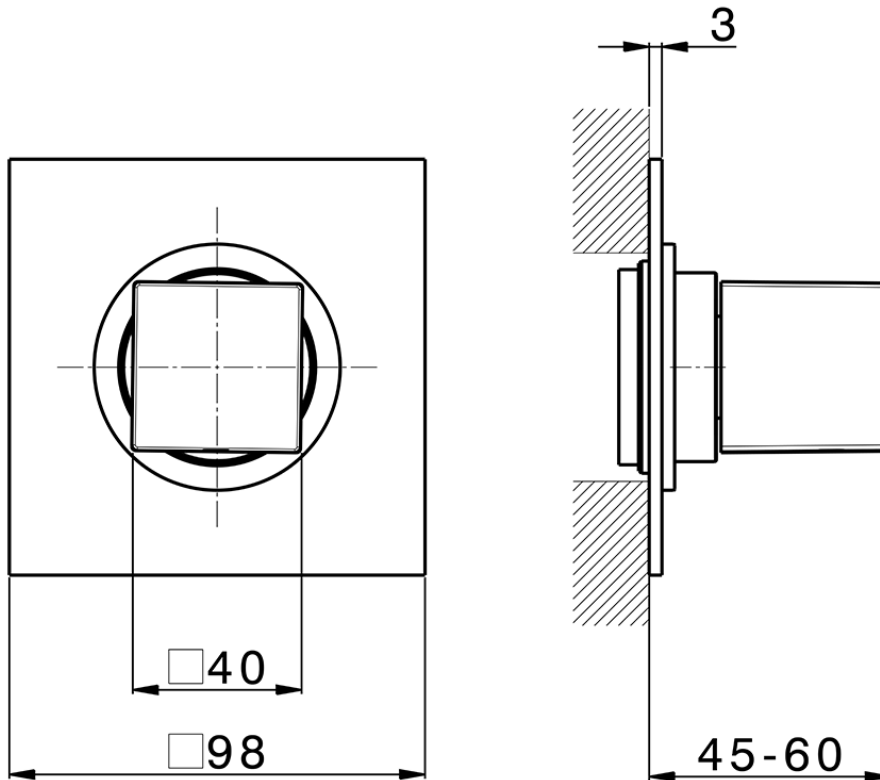

Parte esterna rubinetto NUOVA EGO_NE003310

NE003310

<http://www.huberitalia.com/parte-esterna-rubinetto-nuova-ego-ne003310>

2025-04-04