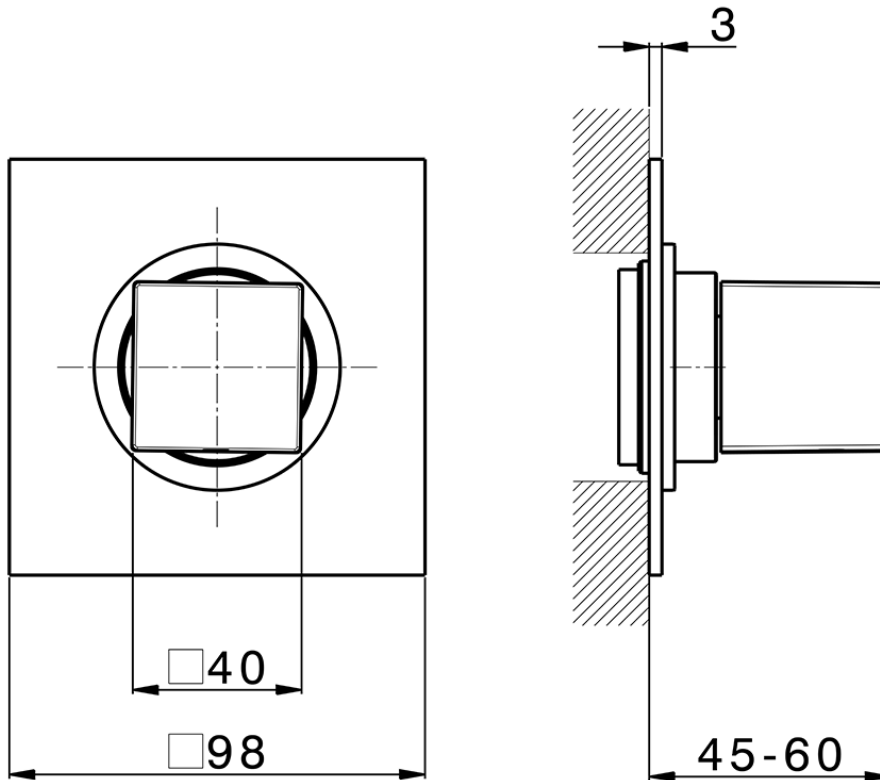

## Parte esterna rubinetto NUOVA EGO\_NE003310

NE003310

<http://www.huberitalia.com/parte-esterna-rubinetto-nuova-ego-ne003310>

2025-04-04