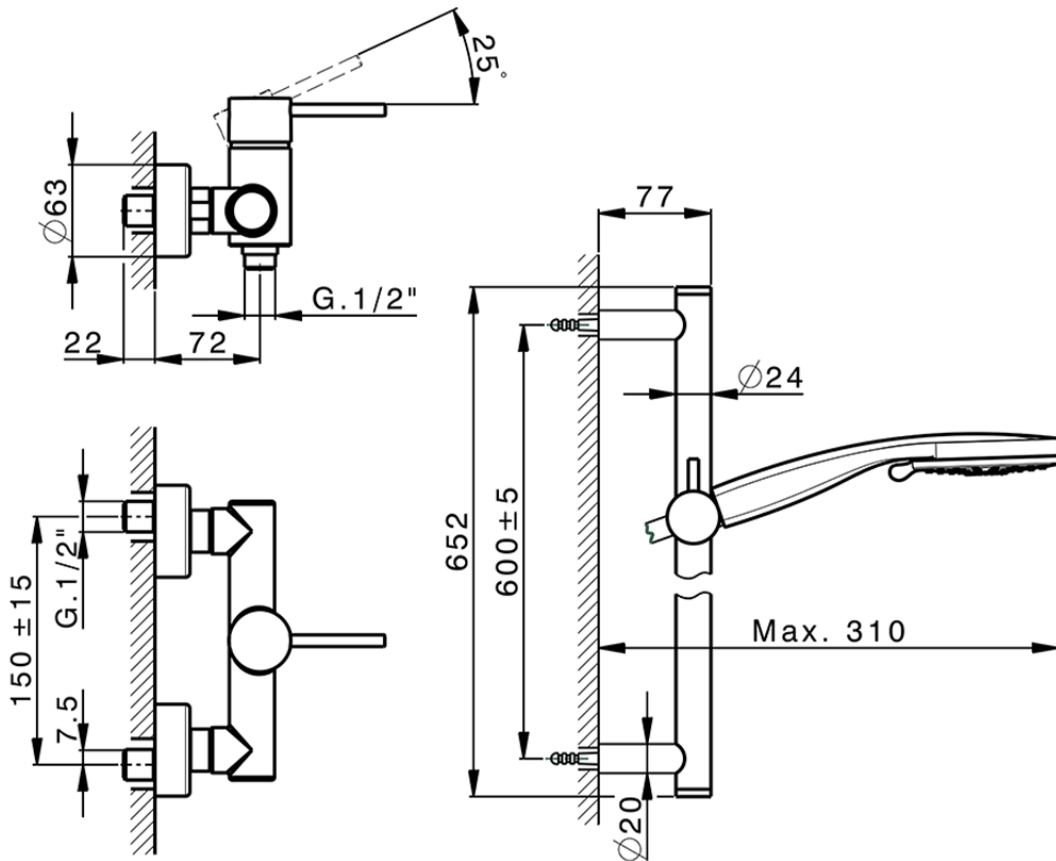

Miscelatore monocomando doccia completo NUOVA KIRUNA_K2000460

K2000460

<http://www.huberitalia.com/miscelatore-monocomando-doccia-completo-nuova-kiruna-k2000460>

2025-02-05