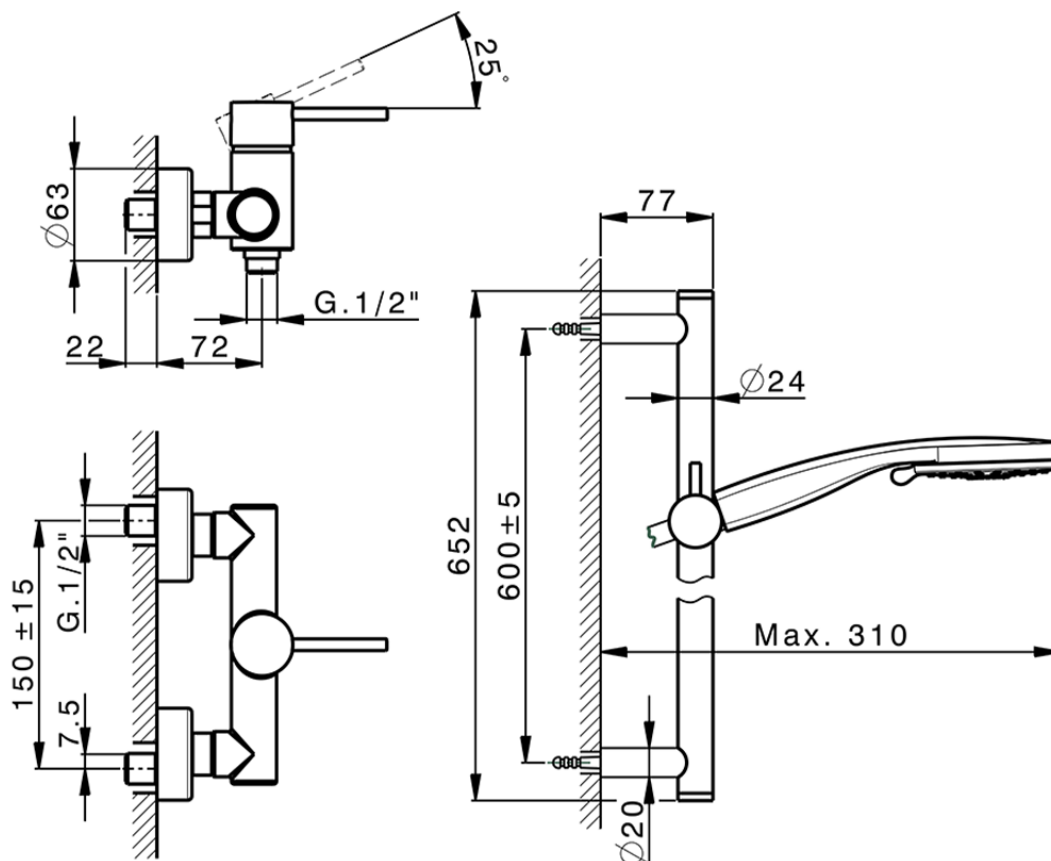

Miscelatore monocomando doccia completo NUOVA KIRUNA_K2000460

K2000460

<http://www.huberitalia.com/miscelatore-monocomando-doccia-completo-nuova-kiruna-k2000460>

2025-02-05