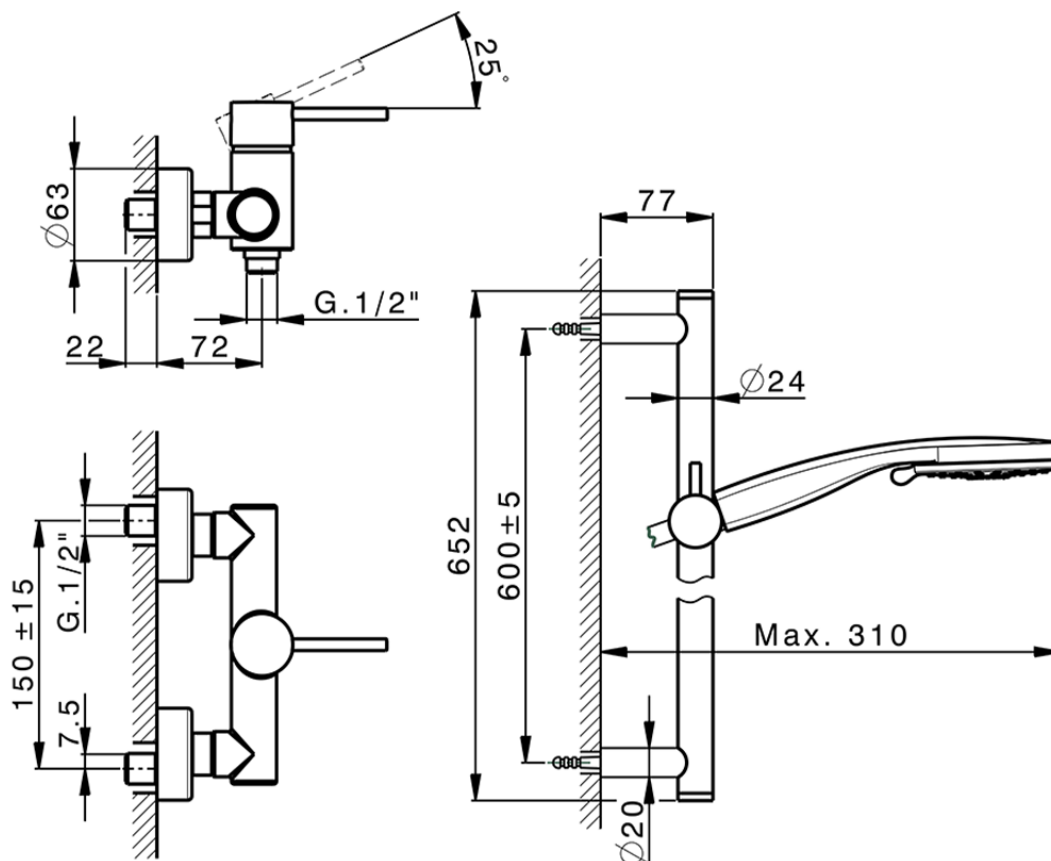

## Miscelatore monocomando doccia completo NUOVA KIRUNA\_K2000460

K2000460

<http://www.huberitalia.com/miscelatore-monocomando-doccia-completo-nuova-kiruna-k2000460>

2025-02-05