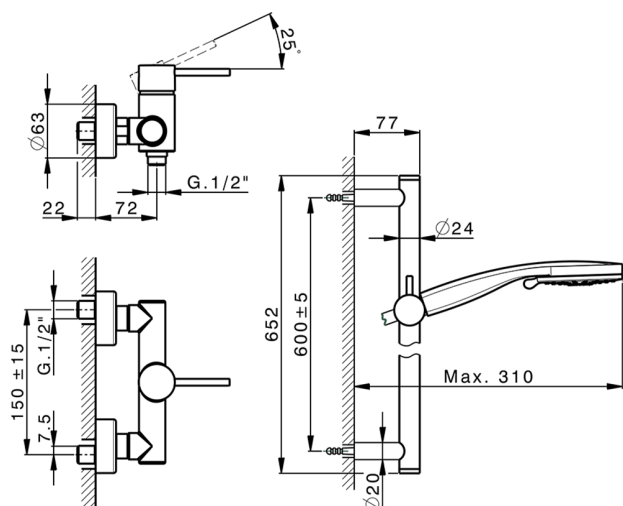

## Miscelatore monocomando doccia completo NUOVA KIRUNA\_K2000460

MODELLO **K2000460**

Miscelatore monocomando doccia completo, asta saliscendi 60 cm con supporto scorrevole, doccetta 3 getti D.100 mm ABS, flessibile liscio SUPREME 150 cm

### CARATTERISTICHE

Ricambio Cartuccia **ZZ95409000**

**Cartuccia Monocomando 35 mm**

### EcoStop

Con il Dispositivo EcoStop l'apertura dell'acqua avviene con un punto duro al 50% circa della portata. Un fermo a metà apertura, da vincere con una leggera forza solo e soltanto quando ci sia una reale necessità di richiesta d'acqua alla massima portata. Ciò permette di consumare fino al 50% in meno di acqua.