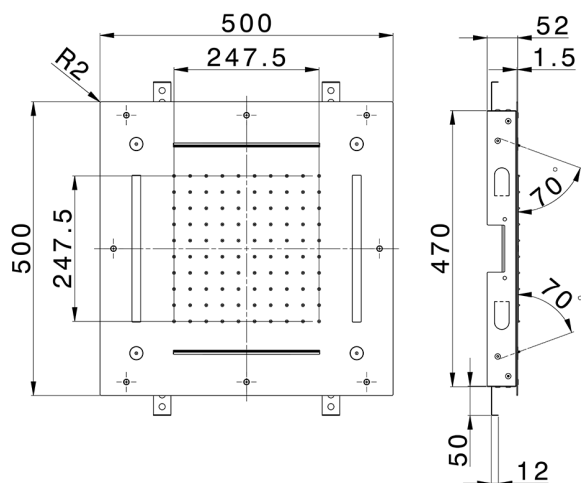

## Soffione a soffitto con cromoterapia 500x500 ZEN\_ZS1C0090

MODELLO **ZS1C0090**

Soffione a soffitto con cromoterapia 500x500, funzioni pioggia, nebulizzazione, funzioni 2 cascate, cromoterapia, con radiocomando incluso, acciaio inox AISI 304