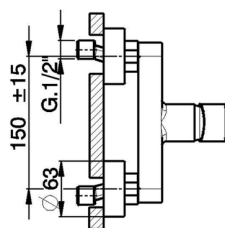

## Miscelatore monocomando doccia completo H2\_H2000453

MODELLO **H2000453**

Miscelatore monocomando doccia completo, supporto doccetta snodato murale, doccetta monogetto minimale in ABS D.26 mm, flex Ottone 150 cm

FINITURE DISPONIBILI

CARATTERISTICHE

Ricambio Cartuccia **ZZ95435000**

**Cartuccia Monocomando 35 mm**