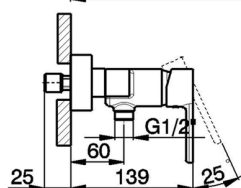

CARATTERISTICHE

Ricambio Cartuccia **ZZ95435000**

Cartuccia Monocomando 35 mm

EcoStop

Con il Dispositivo EcoStop l'apertura dell'acqua avviene con un punto duro al 50% circa della portata. Un fermo a metà apertura, da vincere con una leggera forza solo e soltanto quando ci sia una reale necessità di richiesta d'acqua alla massima portata. Ciò permette di consumare fino al 50% in meno di acqua.