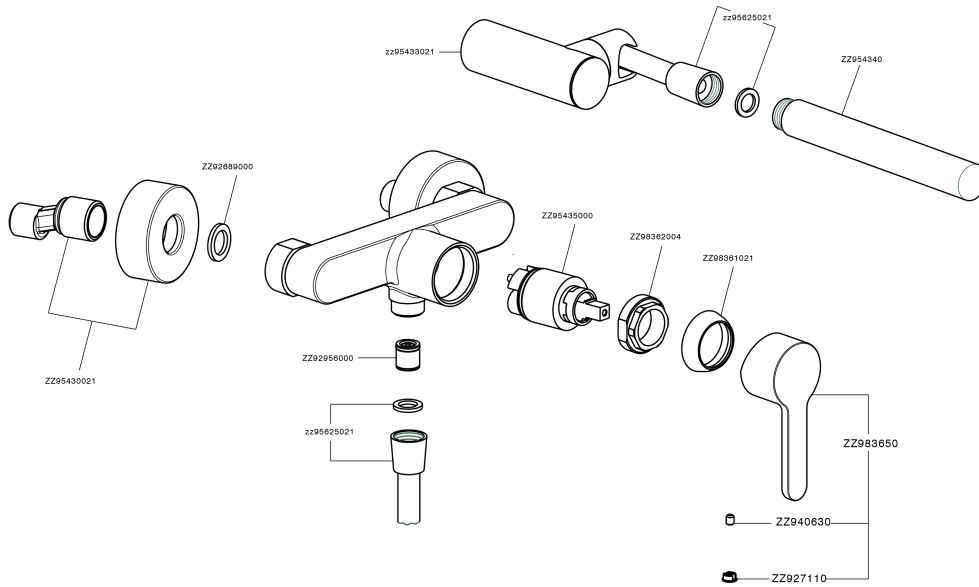

## Miscelatore monocomando doccia completo H2\_H2000453

MODELLO **H2000453**

Miscelatore monocomando doccia completo, supporto doccetta snodato murale, doccetta monogetto minimale in ABS D.26 mm, flex Ottone 150 cm

FINITURE DISPONIBILI

CARATTERISTICHE

Ricambio Cartuccia **ZZ95435000**

**Cartuccia Monocomando 35 mm**

### EcoStop

Con il Dispositivo EcoStop l'apertura dell'acqua avviene con un punto duro al 50% circa della portata. Un fermo a metà apertura, da vincere con una leggera forza solo e soltanto quando ci sia una reale necessità di richiesta d'acqua alla massima portata. Ciò permette di consumare fino al 50% in meno di acqua.

## Miscelatore monocomando doccia completo H2\_H2000453

H2000453

<http://www.huberitalia.com/miscelatore-monocomando-doccia-completo-h2-h2000453>

2025-04-04