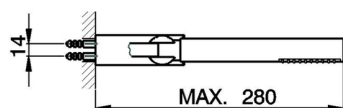

CARATTERISTICHE

Ricambio Cartuccia **ZZ95435000**

Cartuccia Monocomando 35 mm

EcoStop

Con il Dispositivo EcoStop l'apertura dell'acqua avviene con un punto duro al 50% circa della portata. Un fermo a metà apertura, da vincere con una leggera forza solo e soltanto quando ci sia una reale necessità di richiesta d'acqua alla massima portata. Ciò permette di consumare fino al 50% in meno di acqua.