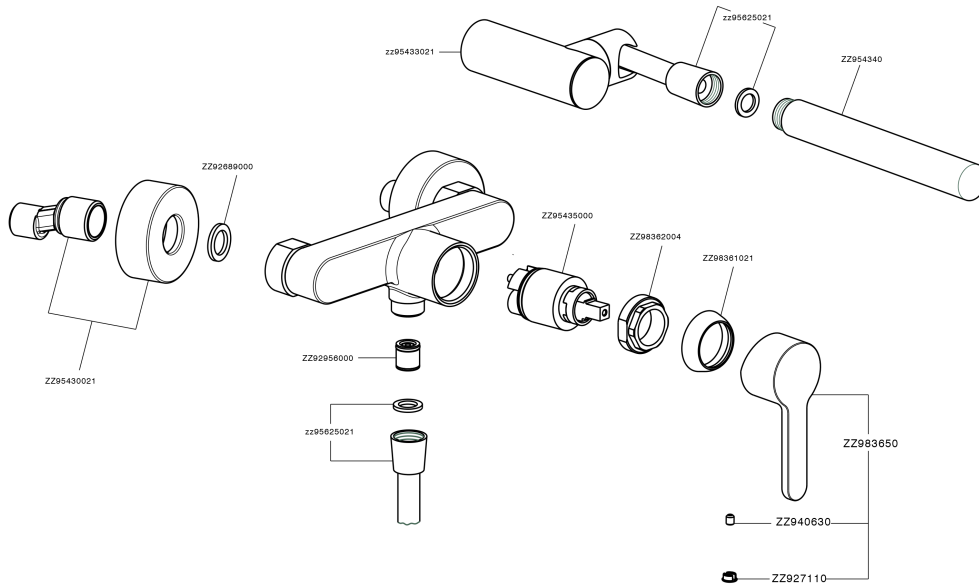

## Miscelatore monocomando doccia completo H2\_H2000453

H2000453

<http://www.huberitalia.com/miscelatore-monocomando-doccia-completo-h2-h2000453>

2025-04-01