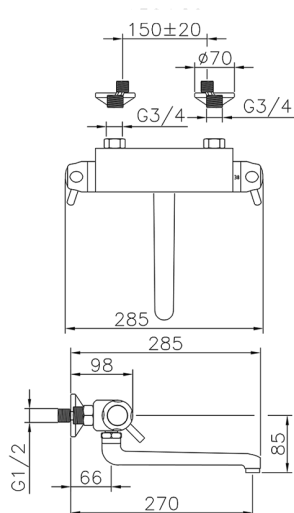

## Miscelatore termostatico lavello a parete THERMO

MODELLO **CPT70010**

Miscelatore termostatico lavello a parete, bocca girevole

FINITURE DISPONIBILI

**21** 21 Cromo

CARATTERISTICHE

Codice Ricambio Cartuccia **24.02AB.PL**

**Cartuccia Termostatica Plus 12x32**