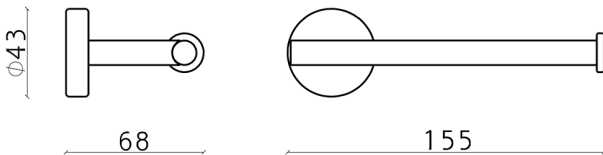

Porta rotolo LYNOX_LX090401

MODELLO **LX090401**

Porta rotolo, Inox AISI 304

FINITURE DISPONIBILI

D1 D1 Inox Spazzolato

CARATTERISTICHE

2024-10-22