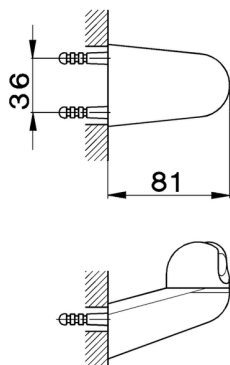

Supporto duplex SHOWER_SS000500

MODELLO **SS000500**

Supporto duplex ABS

FINITURE DISPONIBILI

CARATTERISTICHE

2025-04-04