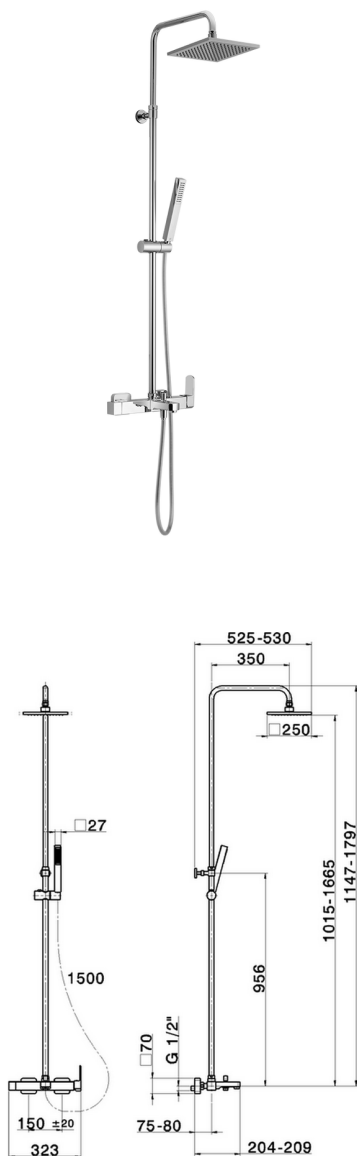

## Colonna vasca monocomando 3 funzioni COLUMNS\_DD004121

MODELLO **DD004121**

Colonna vasca monocomando 3 funzioni,deviatore 2 uscite,colonna telescopica,supporto doccetta scorrevole,doccetta monogetto minimalista quadra 27x27 mm ABS,soffione quadro 250x250 mm sp.8 mm in Ottone,flessibile liscio SILVERFLEX 150 cm

FINITURE DISPONIBILI

**21** 21 Cromo

CARATTERISTICHE

Ricambio Cartuccia **ZZ95409000**

**Cartuccia Monocomando 35 mm**

### EcoStop

Con il Dispositivo EcoStop l'apertura dell'acqua avviene con un punto duro al 50% circa della portata. Un fermo a metà apertura, da vincere con una leggera forza solo e soltanto quando ci sia una reale necessità di richiesta d'acqua alla massima portata. Ciò permette di consumare fino al 50% in meno di acqua.

### DeviaStop

La tecnologia Devia Stop di Huber consente con un semplice movimento rotativo di gestire la portata dell'acqua e di scegliere la modalità d'erogazione (soffione, doccetta a mano).

2025-04-02