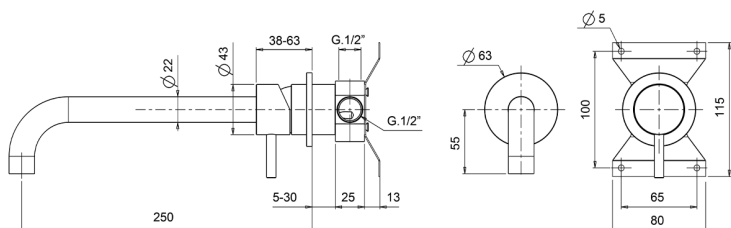

Miscelatore monocomando lavabo a parete LYNOX_LX002511

MODELLO **LX002511**

Miscelatore monocomando lavabo a parete, completo di parte incasso, bocca L.250 mm, Inox AISI 316L

FINITURE DISPONIBILI

D1 D1 Inox Spazzolato

CARATTERISTICHE

Ricambio Cartuccia **ZZ96779000**

Cartuccia Monocomando 35 mm

Miscelatore monocomando lavabo a parete LYNOX_LX002511

LX002511

<http://www.huberitalia.com/miscelatore-monocomando-lavabo-a-parete-lynnox-lx002511>