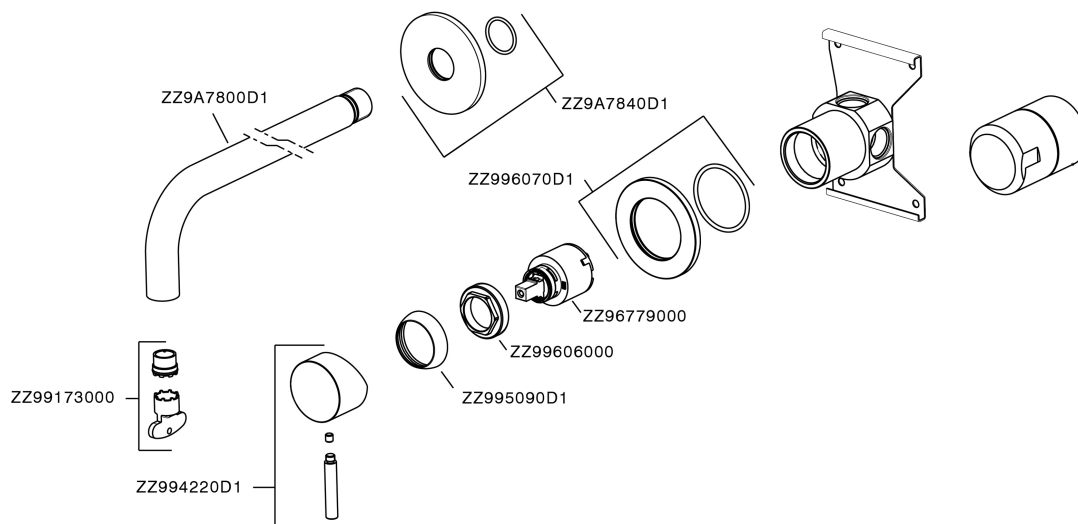

Miscelatore monocomando lavabo a parete LYNOX_LX002511

MODELLO **LX002511**

Miscelatore monocomando lavabo a parete, completo di parte incasso, bocca L.250 mm, Inox AISI 316L

FINITURE DISPONIBILI

D1 D1 Inox Spazzolato

CARATTERISTICHE

Ricambio Cartuccia **ZZ96779000**

Cartuccia Monocomando 35 mm

Miscelatore monocomando lavabo a parete LYNOX_LX002511

LX002511

<http://www.huberitalia.com/miscelatore-monocomando-lavabo-a-parete-lynnox-lx002511>