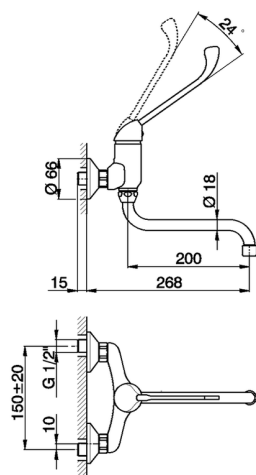

Miscelatore monocomandoavello a parete KITCHEN_CL300401

MODELLO **CL300401**

Miscelatore monocomandoavello a parete, bocca girevole, leva clinica

FINITURE DISPONIBILI

21 21 Cromo

CARATTERISTICHE

Ricambio Cartuccia **ZZ94034000**

Cartuccia Monocomando 35 mm

2025-04-03