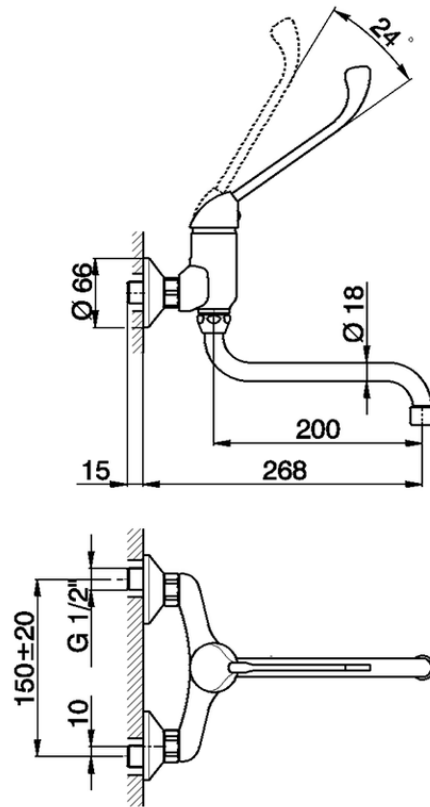

## Miscelatore monocomando lavello a parete KITCHEN\_CL300401

CL300401

<http://www.huberitalia.com/miscelatore-monocomando-lavello-a-parete-kitchen-cl300401>

2025-04-04