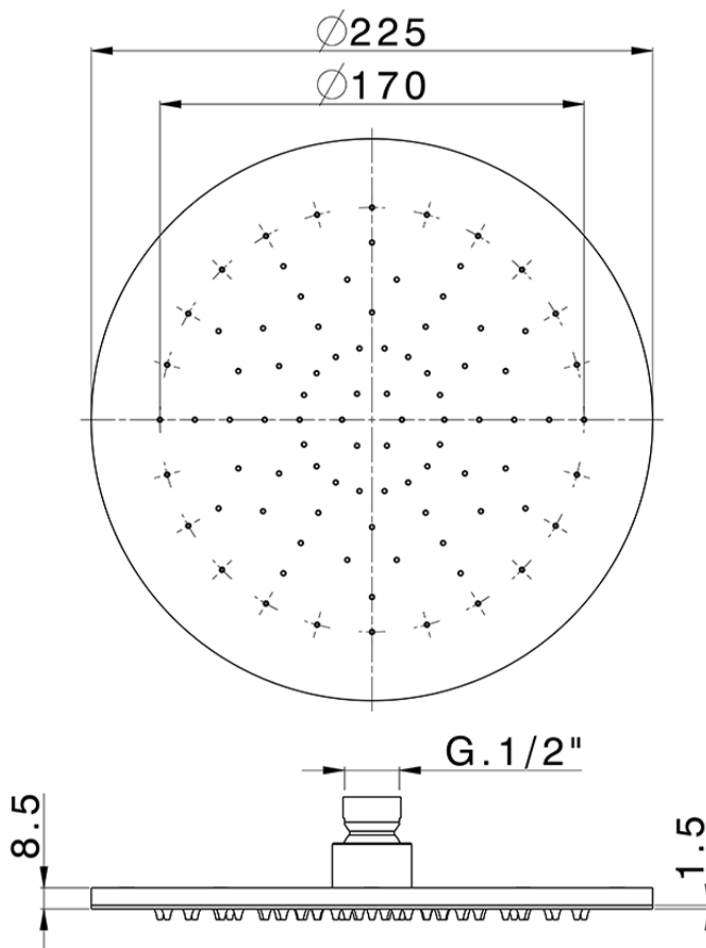

Soffione a braccio ispezionabile Ø 225 mm SHOWER_SS020000

SS020000

<http://www.huberitalia.com/soffione-a-braccio-ispezionabile-o-225-mm-shower-ss020000>

2025-04-03