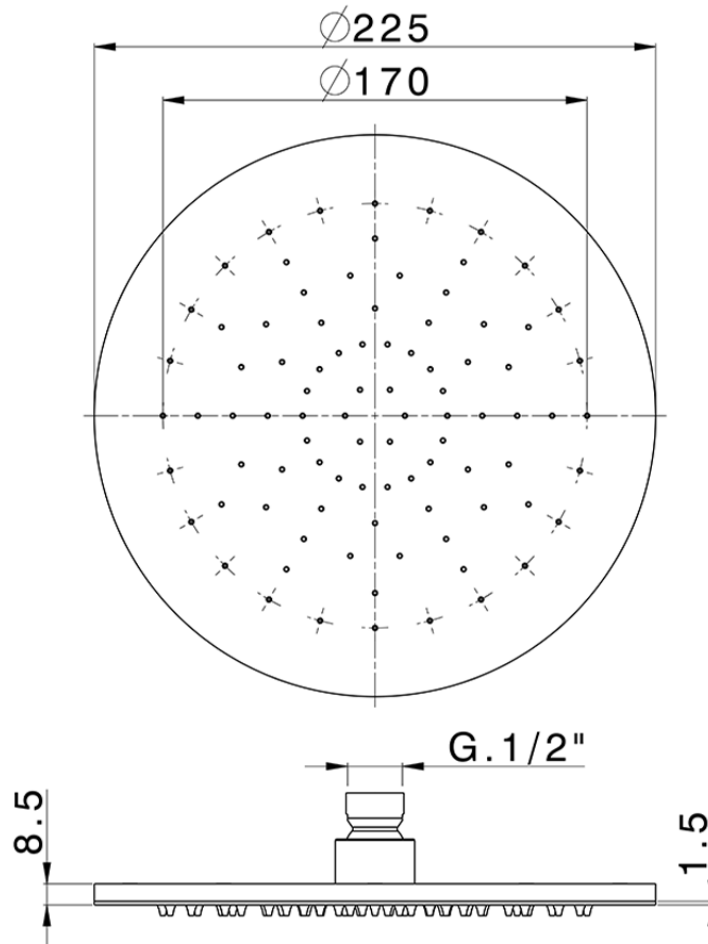

Soffione a braccio ispezionabile Ø 225 mm SHOWER_SS020000

SS020000

<http://www.huberitalia.com/soffione-a-braccio-ispezionabile-o-225-mm-shower-ss020000>

2025-04-04