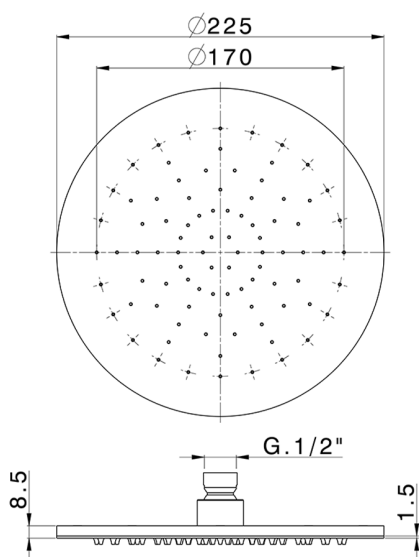

Soffione a braccio ispezionabile Ø 225 mm SHOWER_SS020000

MODELLO **SS020000**

Soffione a braccio ispezionabile Ø 225 mm, funzione pioggia, sp. 9 mm, acciaio inox AISI 304

FINITURE DISPONIBILI

- **40** 40 Nero Opaco
- **4Q** 4Q Bianco Opaco
- **D1** D1 Inox Spazzolato
- **D2** D2 Inox Lucido

CARATTERISTICHE

2025-04-03