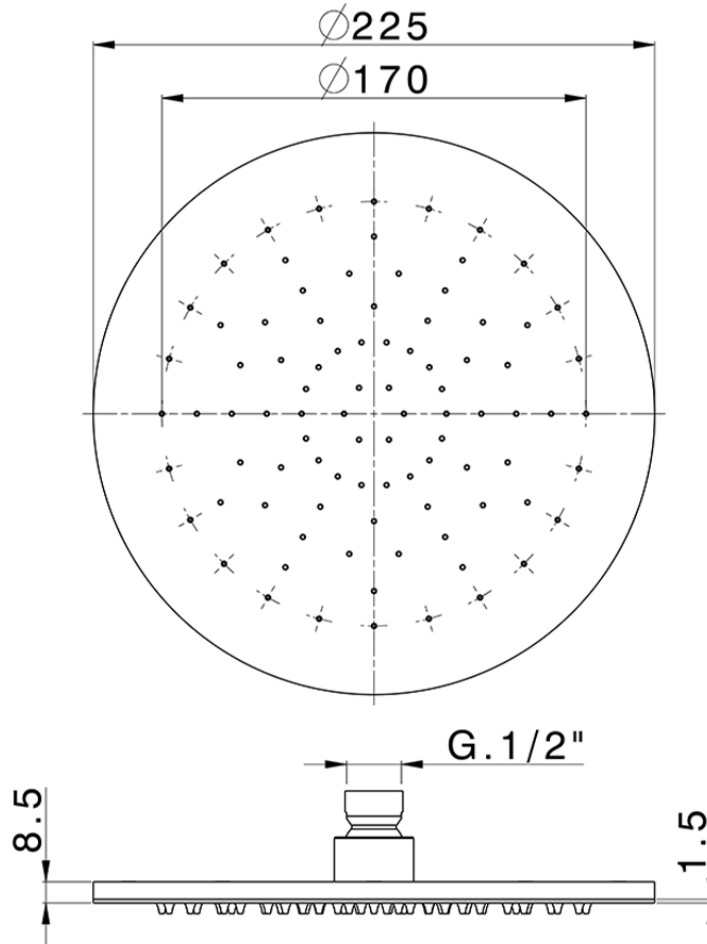

Soffione a braccio ispezionabile Ø 225 mm SHOWER_SS020000

SS020000

<http://www.huberitalia.com/soffione-a-braccio-ispezionabile-o-225-mm-shower-ss020000>

2025-04-04