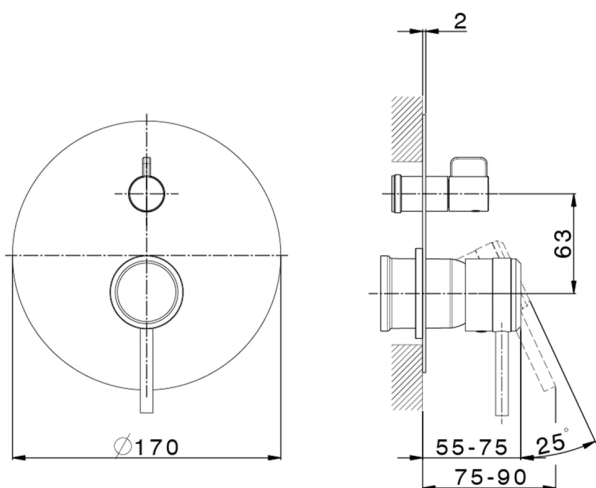

CARATTERISTICHE

Installazione **Incasso**
Parti Incasso necessarie **ZB000230**