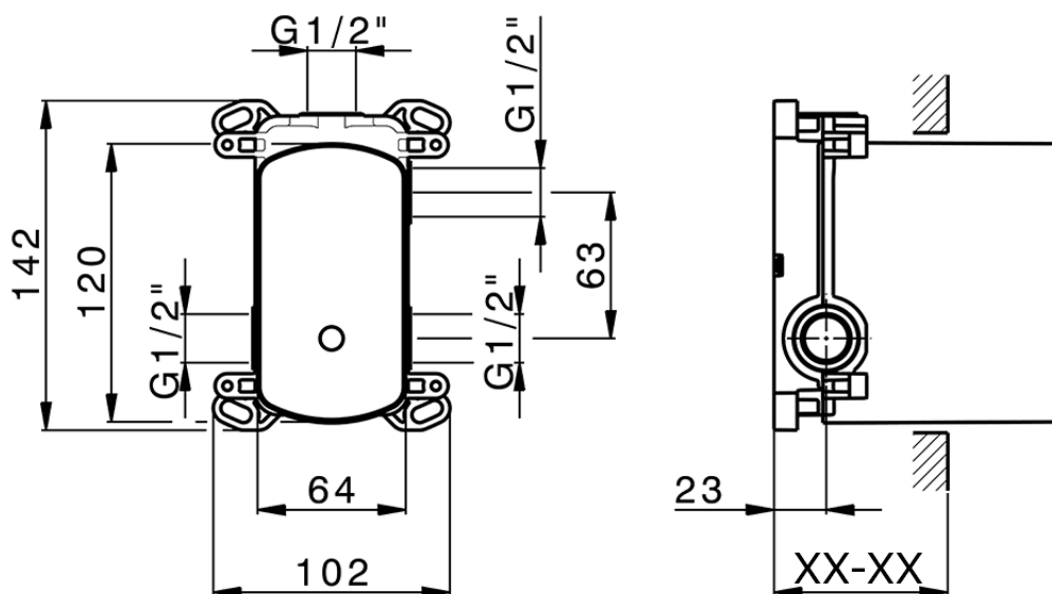

Parte esterna monocomando incasso 2 uscite CHRONOS_CR002300

CR002300

<http://huberitalia.com/parte-esterna-monocomando-incasso-2-uscite-chronos-cr002300>

Piastra/Plate/Plaque/Platte/Placa

2-3mm: XX 65-85

10mm: XX 60-80

ZB000230

<http://huberitalia.com/parte-incasso-monocomando-vasca-doccia-easy-box-incasso-zb000230>

2024-09-20