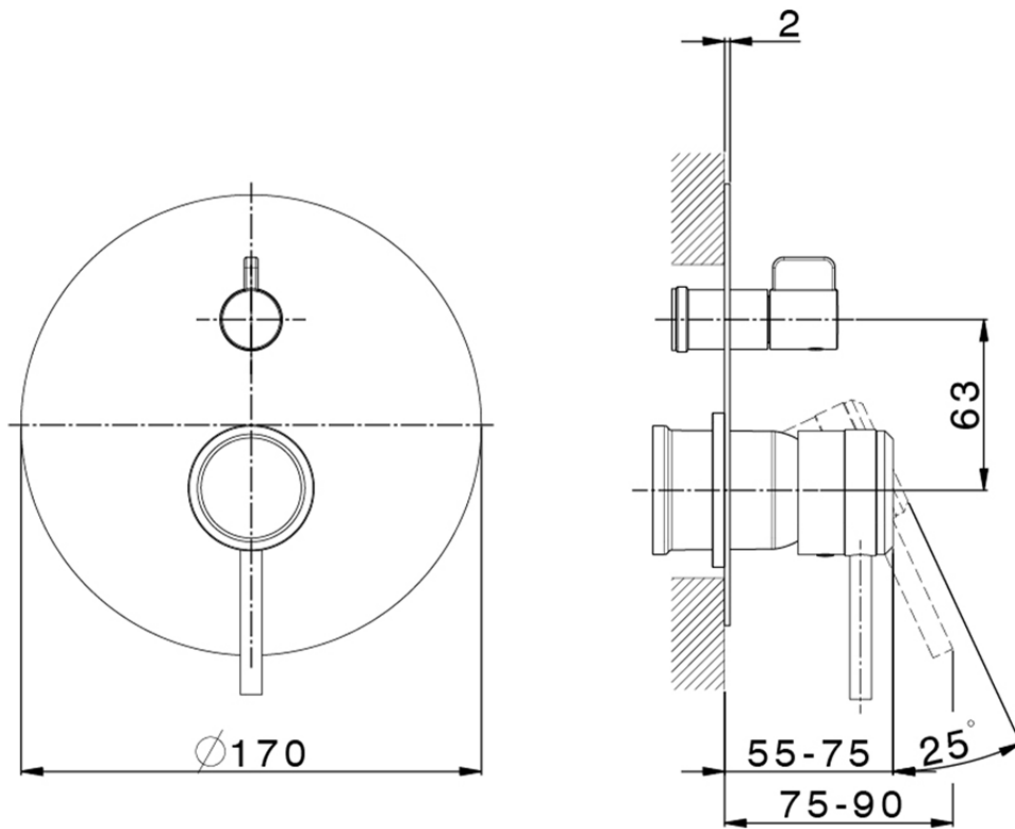

Parte esterna monocomando incasso 2 uscite CHRONOS_CR002300

CR002300

<http://huberitalia.com/parte-esterna-monocomando-incasso-2-uscite-chronos-cr002300>

Piastra/Plate/Plaque/Platte/Placa

2-3mm: XX 65-85

10mm: XX 60-80

ZB000230

<http://huberitalia.com/parte-incasso-monocomando-vasca-doccia-easy-box-incasso-zb000230>

2024-09-20