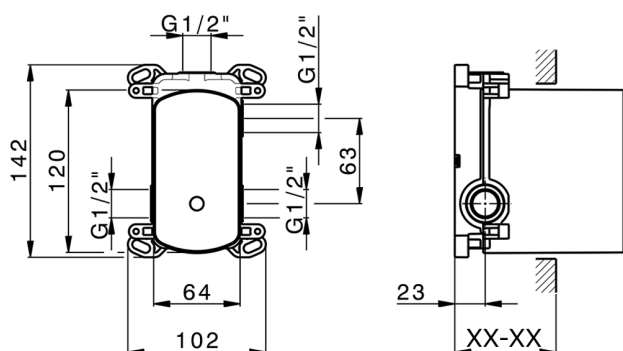

## Parte incasso monocomando vasca-doccia Easy-Box INCASSO\_ZB000230

MODELLO **ZB000230**

Parte incasso monocomando vasca-doccia Easy-Box,deviatore rotativo 2 uscite,senza parte esterna,con scatola di protezione

FINITURE DISPONIBILI

**04** 04 Senza Finitura

CARATTERISTICHE

Incasso **1**

Ricambio Cartuccia **ZZ92909000**

**Cartuccia Monocomando 35 mm**

Piastra/Plate/Plaque/Platte/Placa

2-3mm: XX 65-85

10mm: XX 60-80

2024-09-20