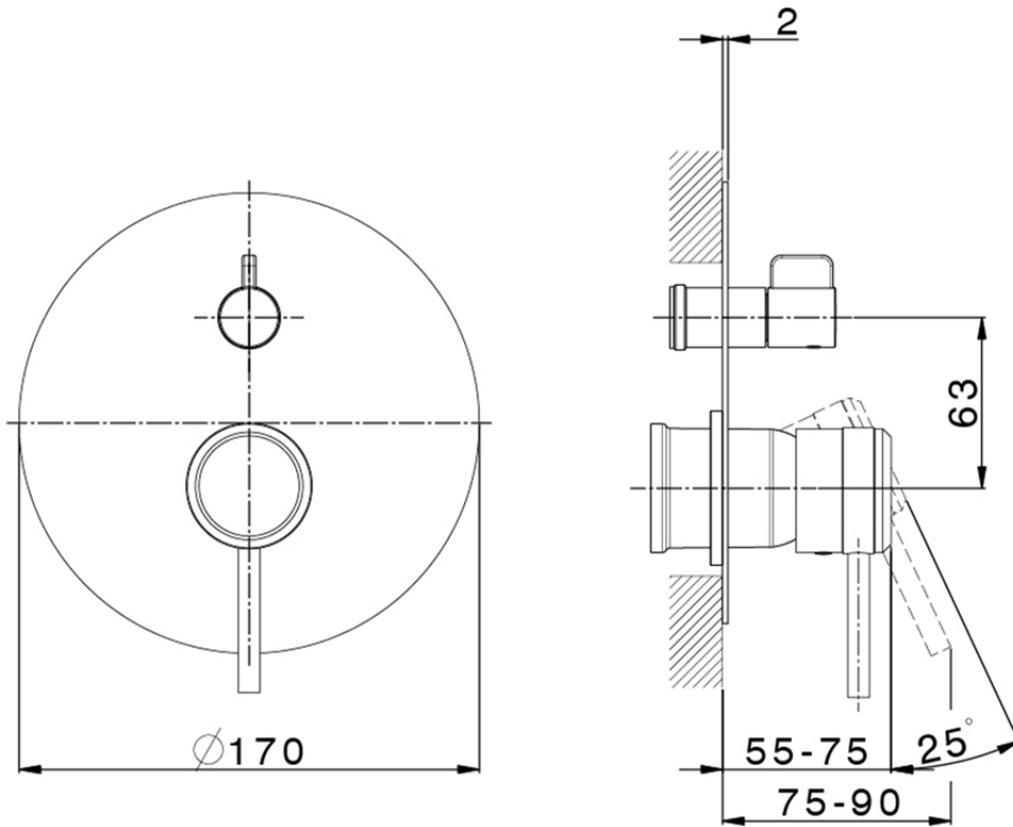

Parte esterna monocomando incasso 2 uscite CHRONOS_CR002300

CR002300

<http://huberitalia.com/parte-esterna-monocomando-incasso-2-uscite-chronos-cr002300>

Piastra/Plate/Plaque/Platte/Placa

2-3mm: XX 65-85

10mm: XX 60-80

ZB000230

<http://huberitalia.com/parte-incasso-monocomando-vasca-doccia-easy-box-incasso-zb000230>

2024-09-20