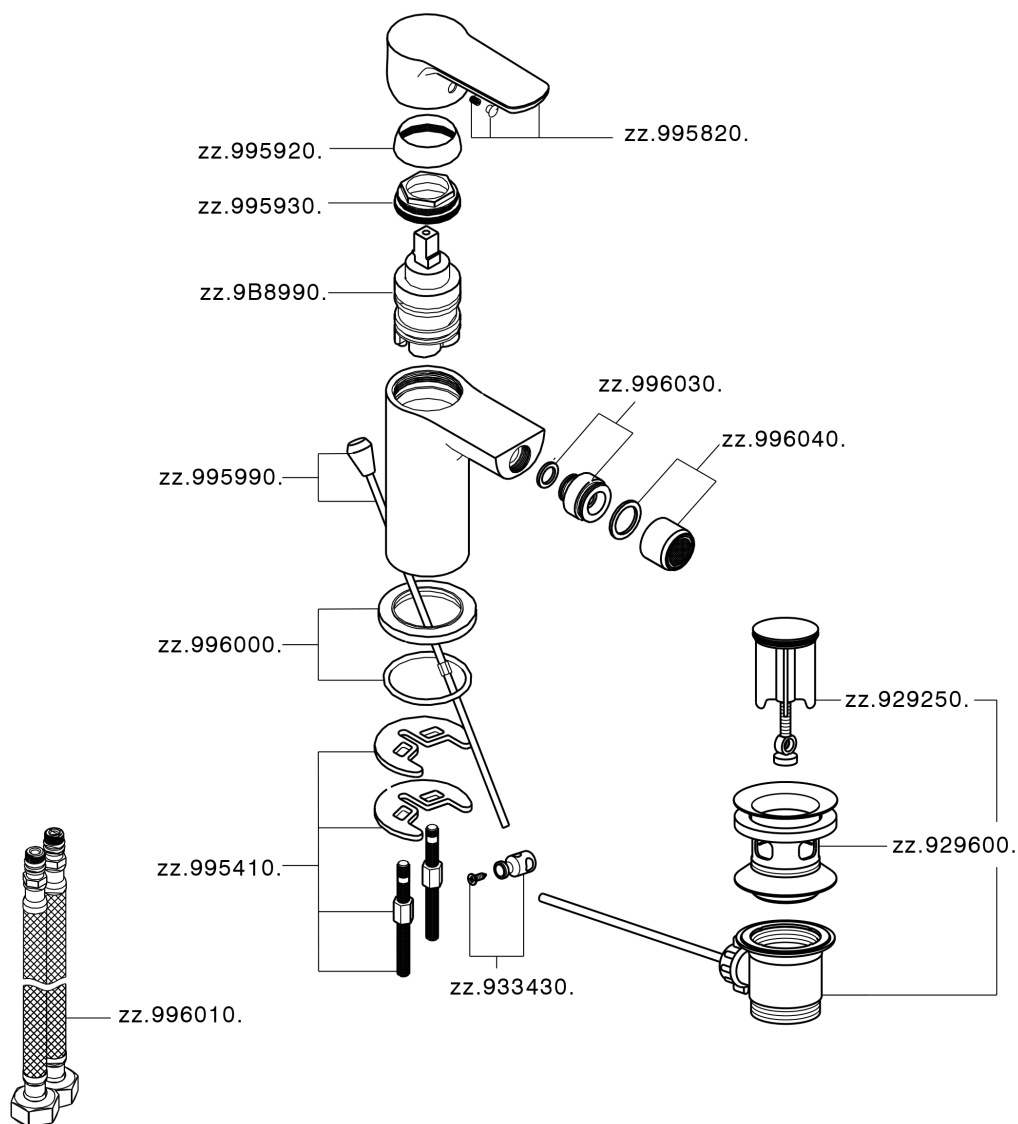

Miscelatore monocomando bidet EnergySave SATURNO_SN000555

MODELLO **SN000555**

Miscelatore monocomando bidet EnergySave, con scarico automatico 1"1/4, flex inox G.3/8"

FINITURE DISPONIBILI

21 21 Cromo

CARATTERISTICHE

Ricambio Cartuccia **ZZ9B899000**

Cartuccia Monocomando 35 mm

EnergySave

Con il dispositivo EnergySave, all'apertura con leva in posizione centrale il miscelatore eroga unicamente acqua fredda, evitando così l'inutile accensione della caldaia e il conseguente spreco di acqua calda, con il beneficio di un notevole risparmio energetico ed economico. La regolazione della temperatura avviene ruotando la leva verso sinistra, fino alla temperatura massima desiderata.

Miscelatore monocomando bidet EnergySave SATURNO_SN000555

SN000555

<http://www.huberitalia.com/miscelatore-monocomando-bidet-energysave-saturno-sn000555>

2025-04-02