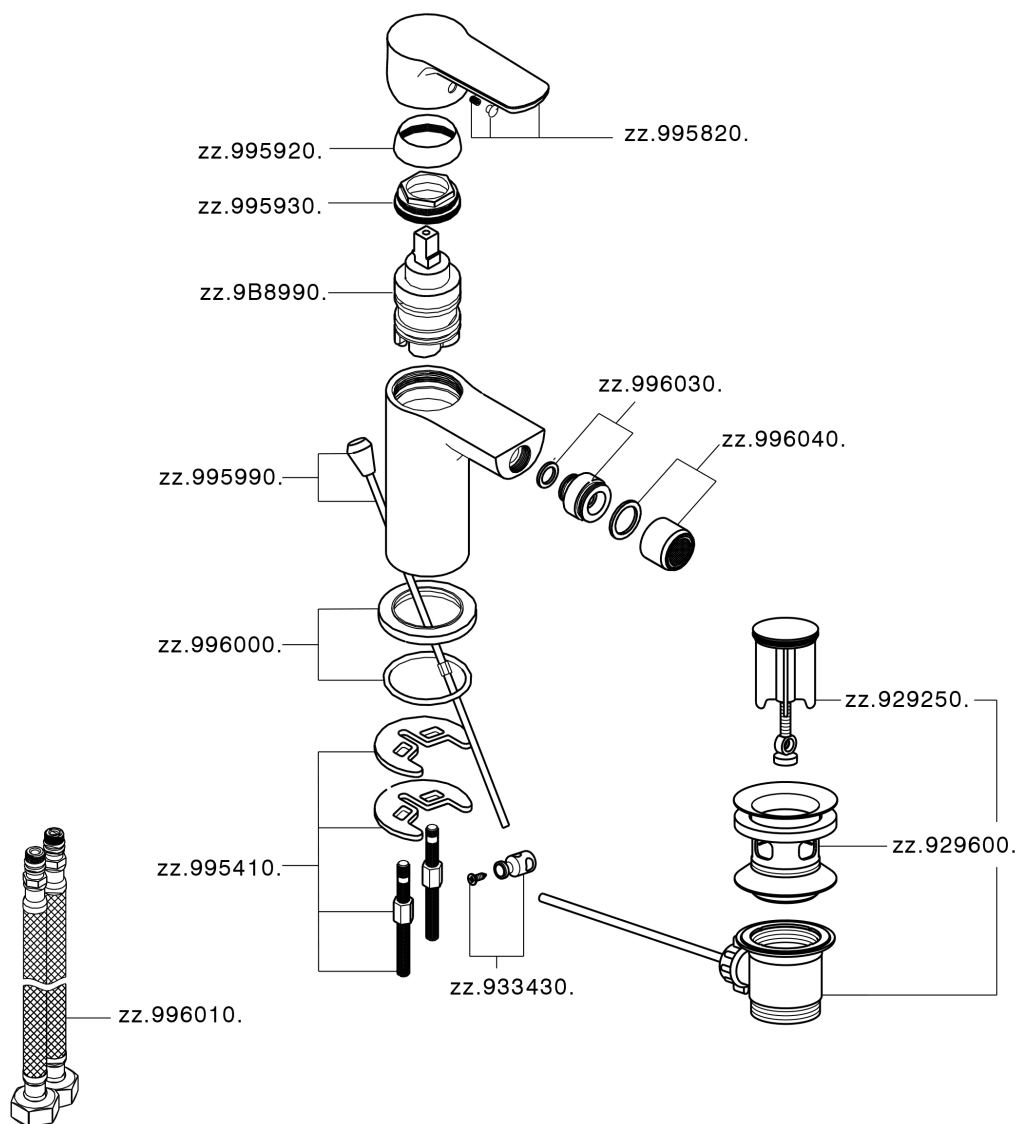

Miscelatore monocomando bidet EnergySave SATURNO_SN000555

SN000555

<http://www.huberitalia.com/miscelatore-monocomando-bidet-energysave-saturno-sn000555>

2025-04-02