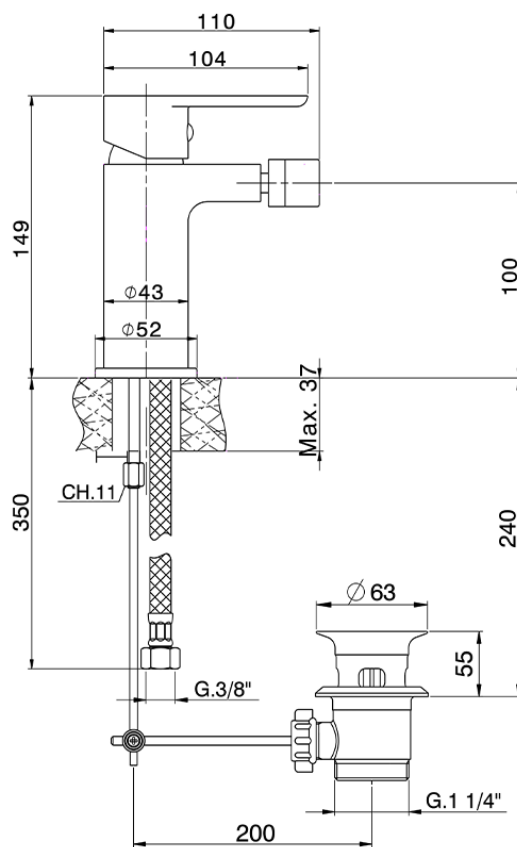

Miscelatore monocomando bidet EnergySave SATURNO_SN000555

SN000555

<http://www.huberitalia.com/miscelatore-monocomando-bidet-energysave-saturno-sn000555>

2025-04-02