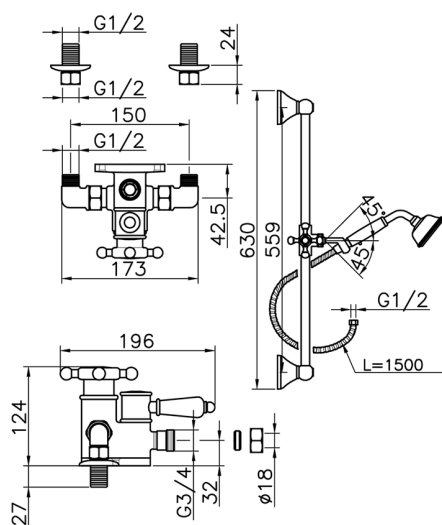

Miscelatore termostatico doccia con saliscendi VICTORIAN_190R.VT01H.

MODELLO **190R.VT01H.**

Miscelatore termostatico doccia con saliscendi, saliscendi con supporto scorrevole 56 cm, doccetta monogetto Classica in Ottone D.78 mm, flex Ottone 150 cm

FINITURE DISPONIBILI

-  **AC** AC Nichel Satinato Spazzolato
-  **AG** AG Oro Antico
-  **BA** BA Vecchio Bronzo
-  **CR** CR Cromo
-  **2W** 2W Oro Spazzolato

CARATTERISTICHE

Ricambio Cartuccia **24.04A.PP**