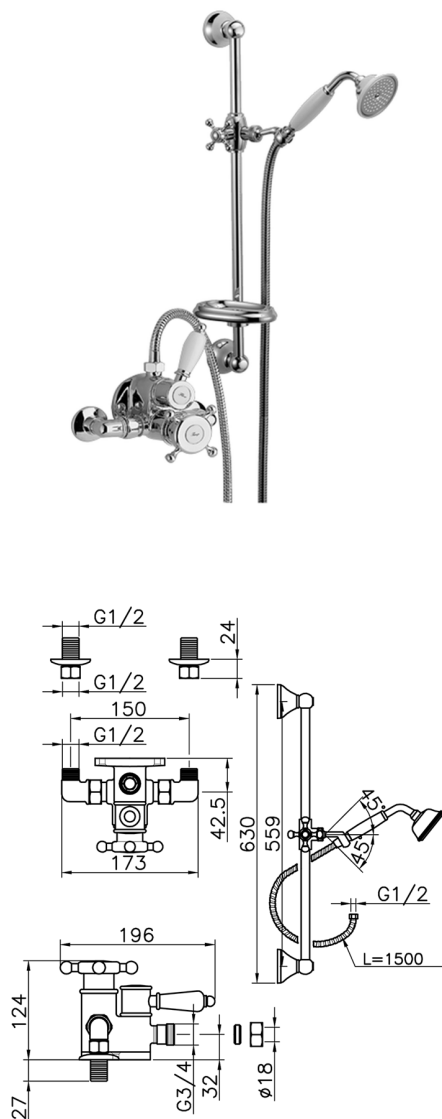

Miscelatore termostatico doccia con saliscendi VICTORIAN_190R.VT01H.

MODELLO **190R.VT01H.**

Miscelatore termostatico doccia con saliscendi, saliscendi con supporto scorrevole 56 cm, doccetta monogetto Classica in Ottone D.78 mm, flex Ottone 150 cm

FINITURE DISPONIBILI

-  **AC** AC Nichel Satinato Spazzolato
-  **AG** AG Oro Antico
-  **BA** BA Vecchio Bronzo
-  **CR** CR Cromo
-  **2W** 2W Oro Spazzolato

CARATTERISTICHE

Ricambio Cartuccia **24.04A.PP**
Cartuccia Termostatica Plus P 8X20