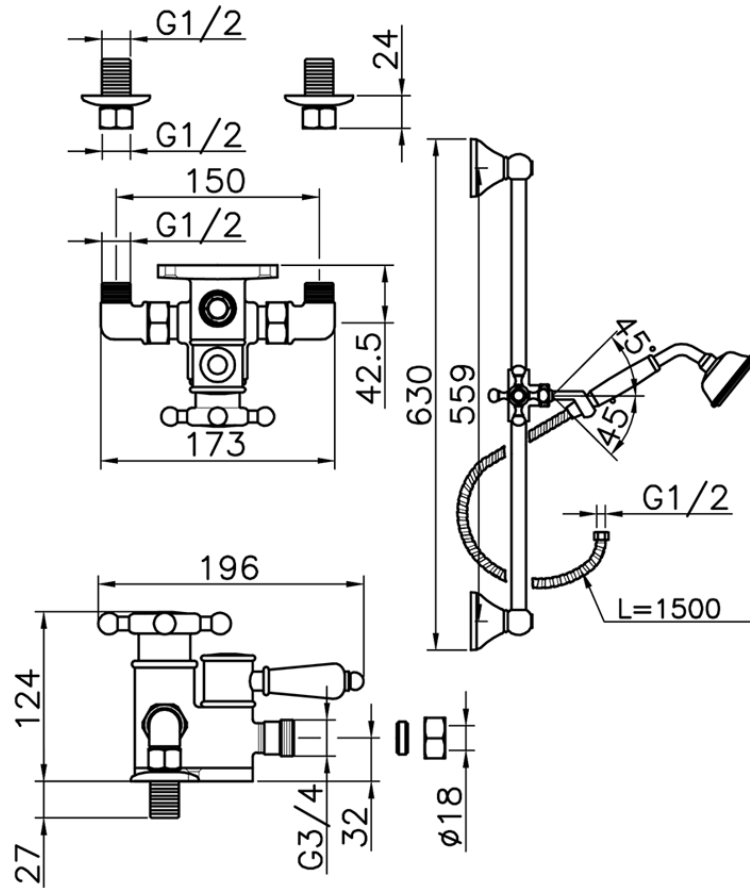

Miscelatore termostatico doccia con saliscendi VICTORIAN_190R.VT01H.

190R.VT01H.

<http://www.huberitalia.com/miscelatore-termostatico-doccia-con-saliscendi-victorian-190r-vt01h>

2025-02-05