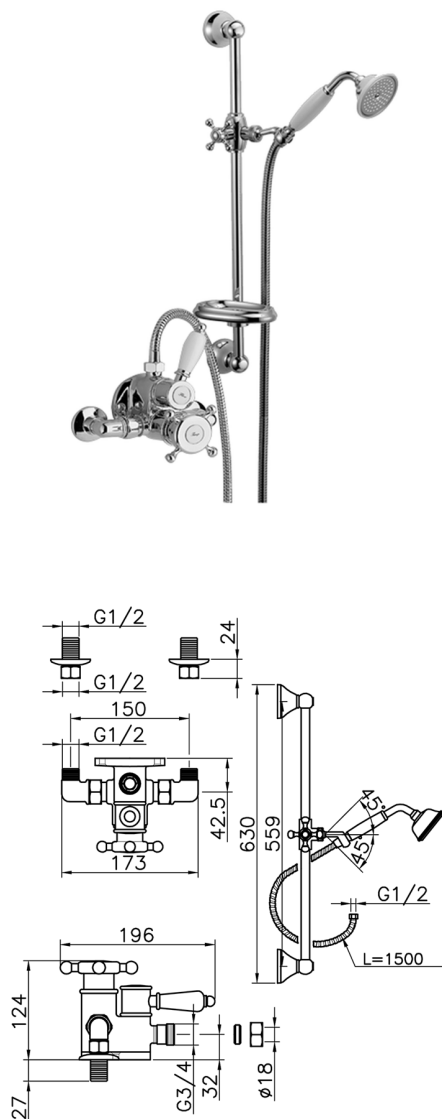

Miscelatore termostatico doccia con saliscendi VICTORIAN_190R.VT01H.

MODELLO **190R.VT01H.**

Miscelatore termostatico doccia con saliscendi, saliscendi con supporto scorrevole 56 cm, doccetta monogetto Classica in Ottone D.78 mm, flex Ottone 150 cm

FINITURE DISPONIBILI

-  **AC** AC Nichel Satinato Spazzolato
-  **AG** AG Oro Antico
-  **BA** BA Vecchio Bronzo
-  **CR** CR Cromo
-  **2W** 2W Oro Spazzolato

CARATTERISTICHE

Ricambio Cartuccia **24.04A.PP**

Cartuccia Termostatica Plus P 8X20

Termostatico

Il Termostatico Huber è il tuo personale gestore dell'acqua che ti aiuta a gestire e controllare acqua ed energia senza sprechi.

2025-02-05