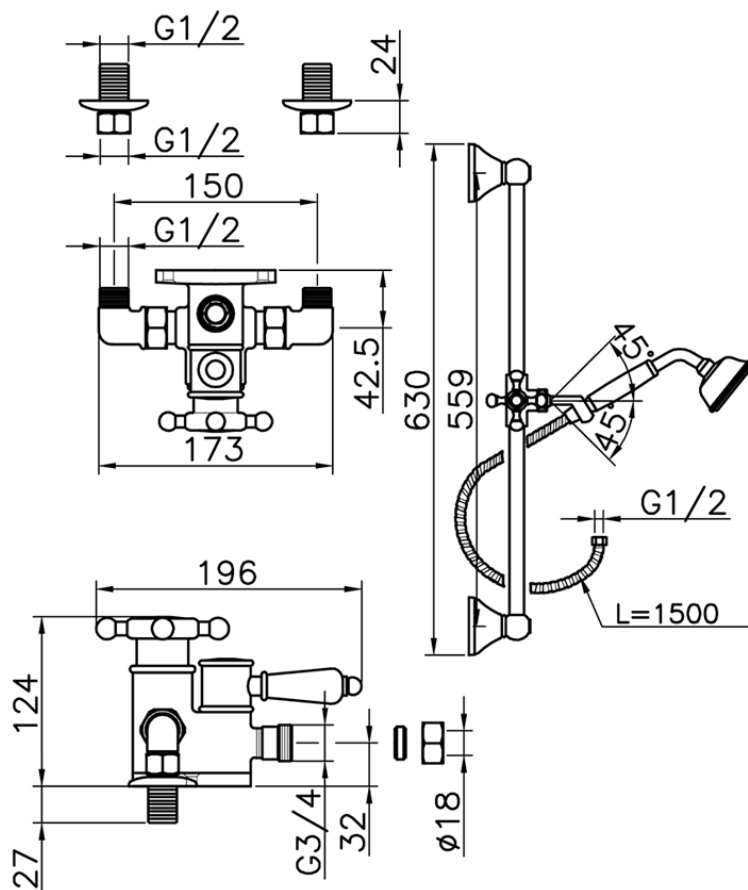

Miscelatore termostatico doccia con saliscendi VICTORIAN_190R.VT01H.

190R.VT01H.

<http://www.huberitalia.com/miscelatore-termostatico-doccia-con-saliscendi-victorian-190r-vt01h>

2025-02-05