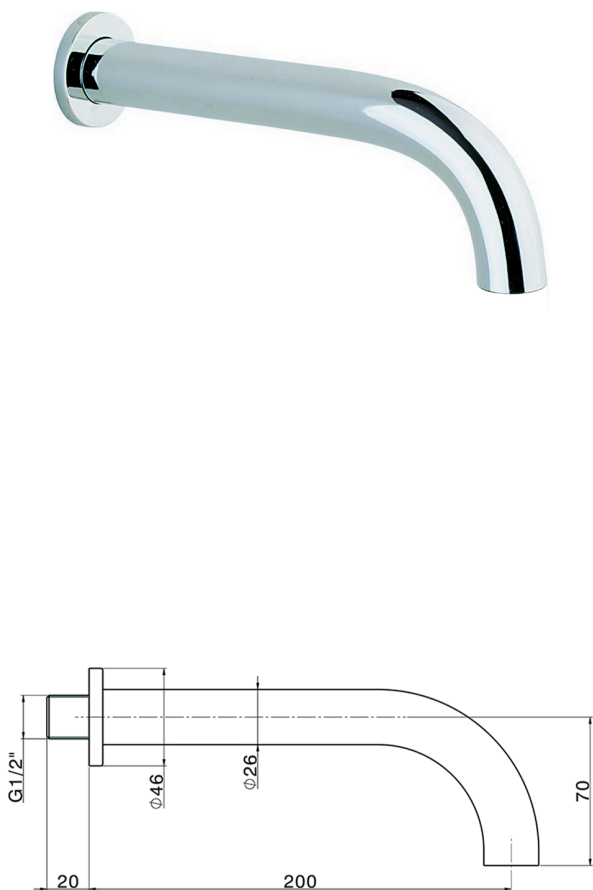

Bocca di erogazione NUOVA KIRUNA_ZB001250

MODELLO **ZB001250**

Bocca di erogazione, L.200 mm, attacco 1/2" M

FINITURE DISPONIBILI

- **21** 21 Cromo
- **26** 26 Vecchio Rame
- **2F** 2F Nichel Spazzolato
- **2W** 2W Oro Spazzolato
- **40** 40 Nero Opaco
- **4Q** 4Q Bianco Opaco

CARATTERISTICHE

2025-04-05