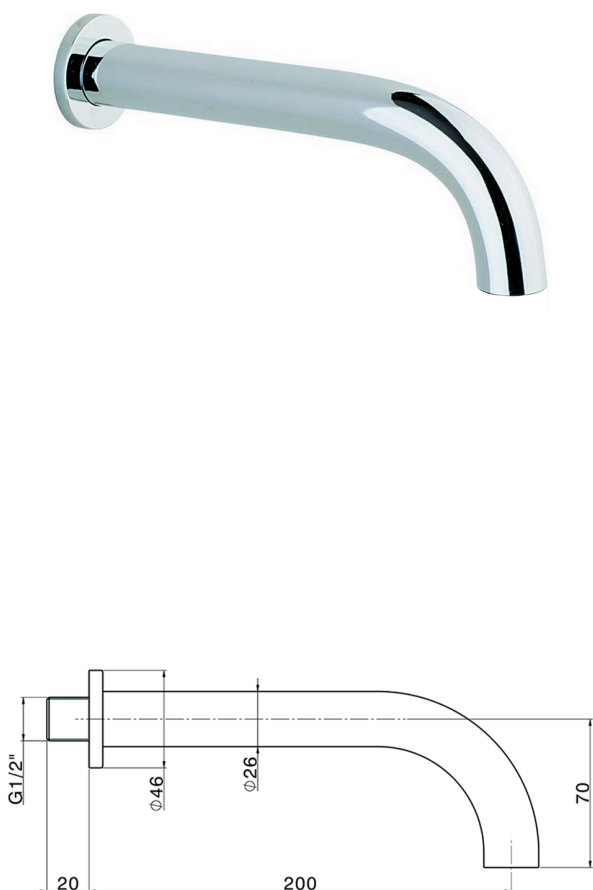

Bocca di erogazione NUOVA KIRUNA_ZB001250

MODELLO **ZB001250**

Bocca di erogazione, L.200 mm, attacco 1/2" M

FINITURE DISPONIBILI

- **21** 21 Cromo
- **26** 26 Vecchio Rame
- **2F** 2F Nichel Spazzolato
- **2W** 2W Oro Spazzolato
- **40** 40 Nero Opaco
- **4Q** 4Q Bianco Opaco

CARATTERISTICHE

2025-04-01