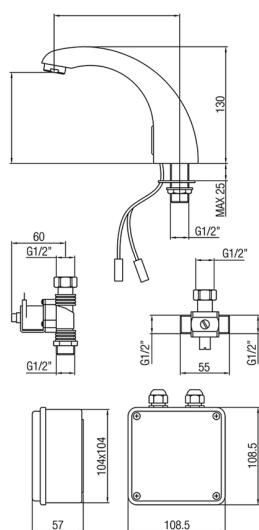

Rubinetto elettronico lavabo COLLETTIVITÀ_303E.01H.

MODELLO **303E.01H.**

Rubinetto elettronico lavabo

FINITURE DISPONIBILI

CARATTERISTICHE

2025-04-03