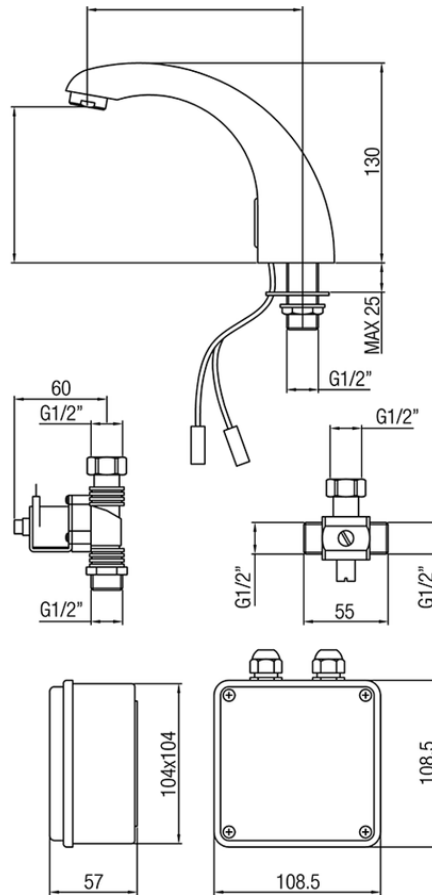

Rubinetto elettronico lavabo COLLETTIVITÀ_303E.01H.

303E.01H.

<http://www.huberitalia.com/rubinetto-elettronico-lavabo-collettivita-303e-01h>

2025-04-03