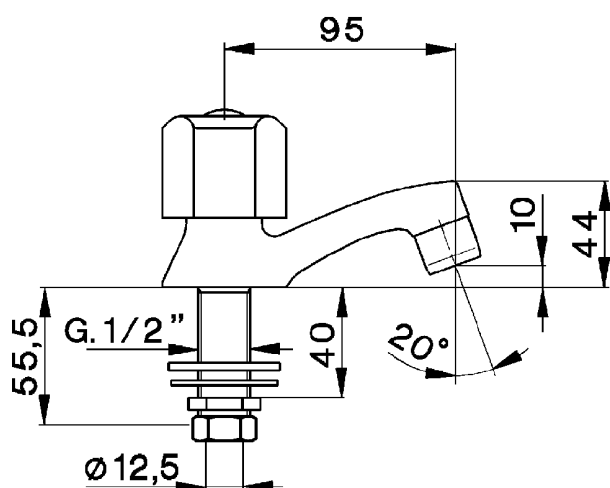

## Rubinetto monoacqua EVA\_EV000900

MODELLO **EV000900**

Rubinetto monoacqua, senza scarico automatico, senza maniglia

FINITURE DISPONIBILI

CARATTERISTICHE

2025-04-05