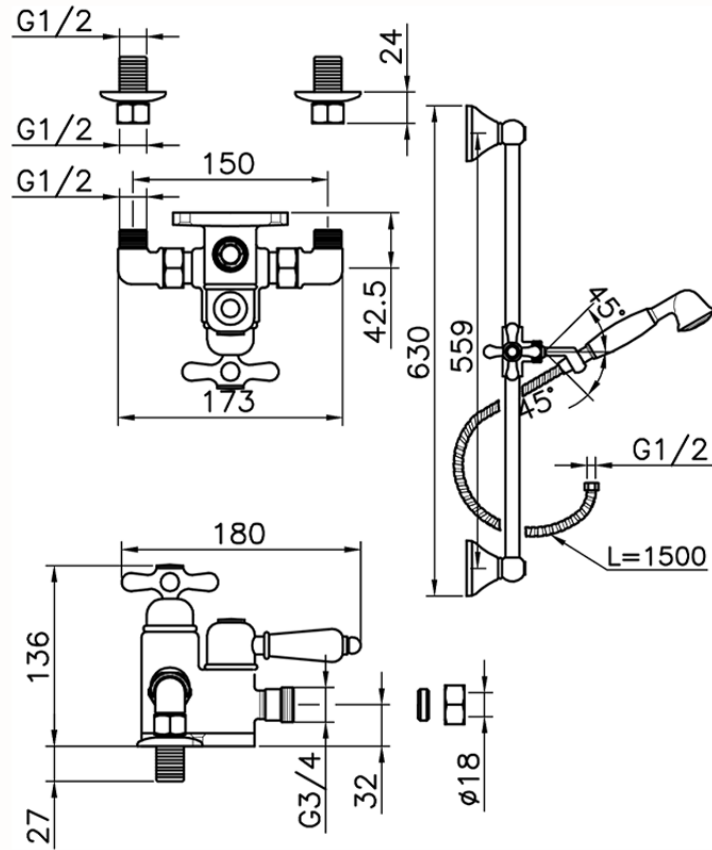

Miscelatore termostatico doccia con saliscendi CROISSETTE_190R.CS01H.

190R.CS01H.

<http://www.huberitalia.com/miscelatore-termostatico-doccia-con-saliscendi-croisette-190r-cs01h>

2025-02-05