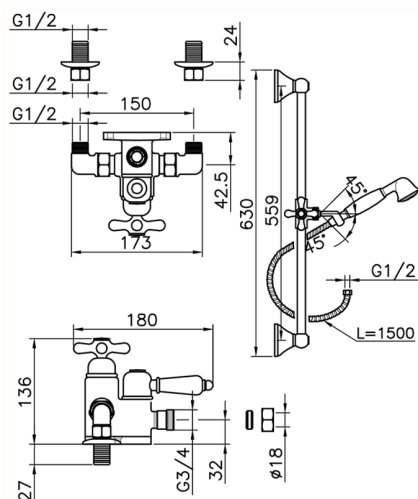

CARATTERISTICHE

Ricambio Cartuccia **24.04A.PP**

Cartuccia Termostatica Plus P 8X20

Termostatico

Il Termostatico Huber è il tuo personale gestore dell'acqua che ti aiuta a gestire e controllare acqua ed energia senza sprechi.

2025-02-05