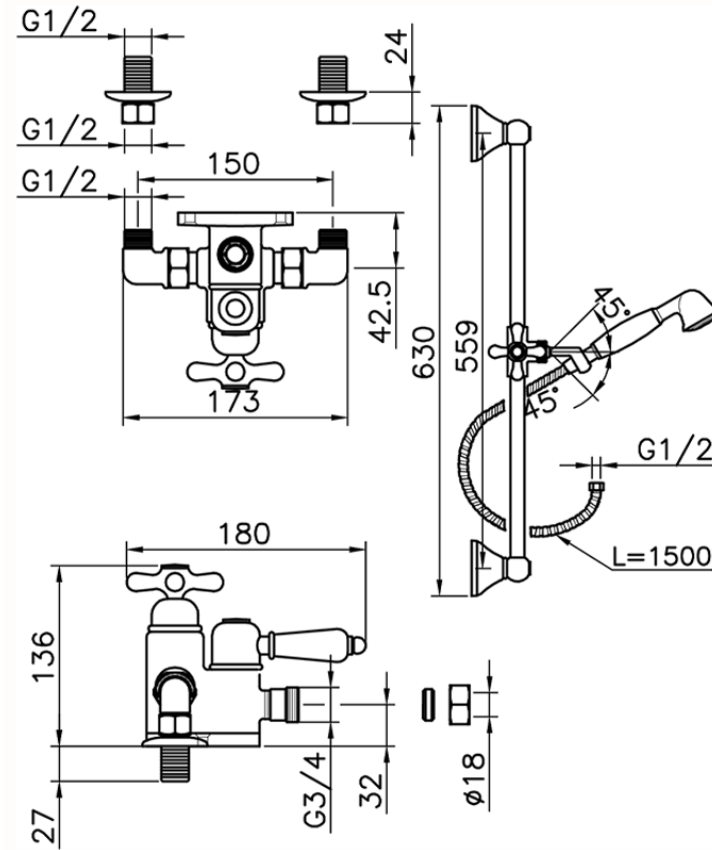

Miscelatore termostatico doccia con saliscendi CROISSETTE_190R.CS01H.

190R.CS01H.

<http://www.huberitalia.com/miscelatore-termostatico-doccia-con-saliscendi-croisette-190r-cs01h>

2025-02-05