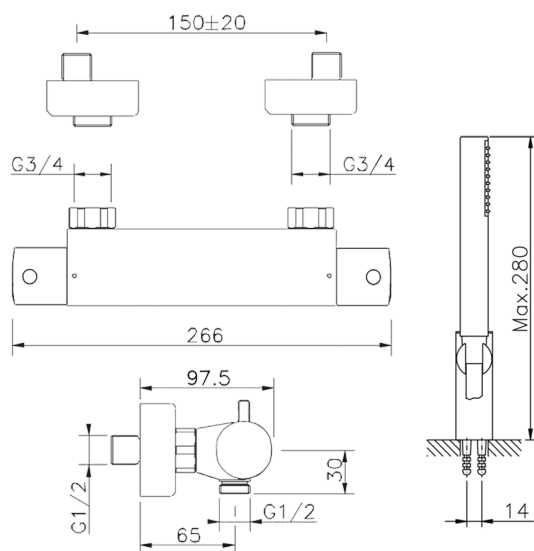

Miscelatore termostatico doccia completo TRATTO EVO_TVD01010

MODELLO **TVD01010**

Miscelatore termostatico doccia completo, supporto doccetta snodato murale, doccetta monogetto minimalista in ABS D.26 mm, flex Ottone 150 cm

FINITURE DISPONIBILI

CARATTERISTICHE

Ricambio Cartuccia **22.03A.AR - ZZ97080004**

Cartuccia Termostatica Argo 1 (filtro corto)

Termostatico

Il Termostatico Huber è il tuo personale gestore dell'acqua che ti aiuta a gestire e controllare acqua ed energia senza sprechi.