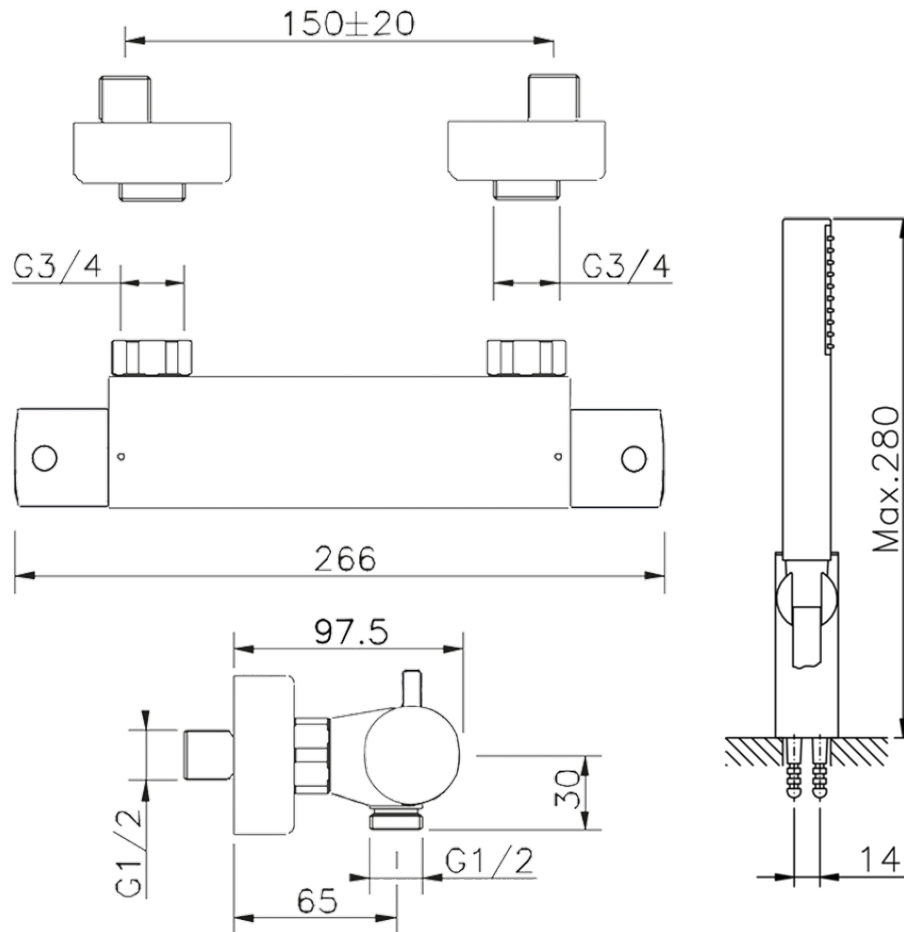

Miscelatore termostatico doccia completo TRATTO EVO\_TVD01010

TVD01010

<http://www.huberitalia.com/miscelatore-termostatico-doccia-completo-tratto-evo-tvd01010>

2025-04-01